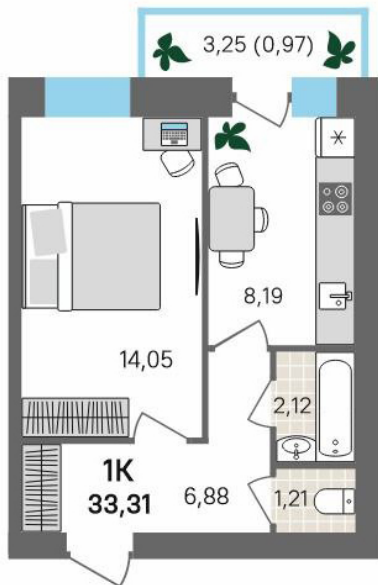

# 1 - комнатная 32.34 м<sup>2</sup>

ЖК «Свой» с. Култаево

Дом комфорт-класса

Квартира № 20    Этаж 3    Дом Секция 1    ID 1275

Общая	32.34 м <sup>2</sup>
Жилая	14.1 м <sup>2</sup>
Кухня	8.19 м <sup>2</sup>

32.34 м<sup>2</sup>

4 396 920 ₪

Ссылка на квартиру: <https://www.xn----dtbkoc0at.xn--p1ai/flat/item/1275/>

Подробнее